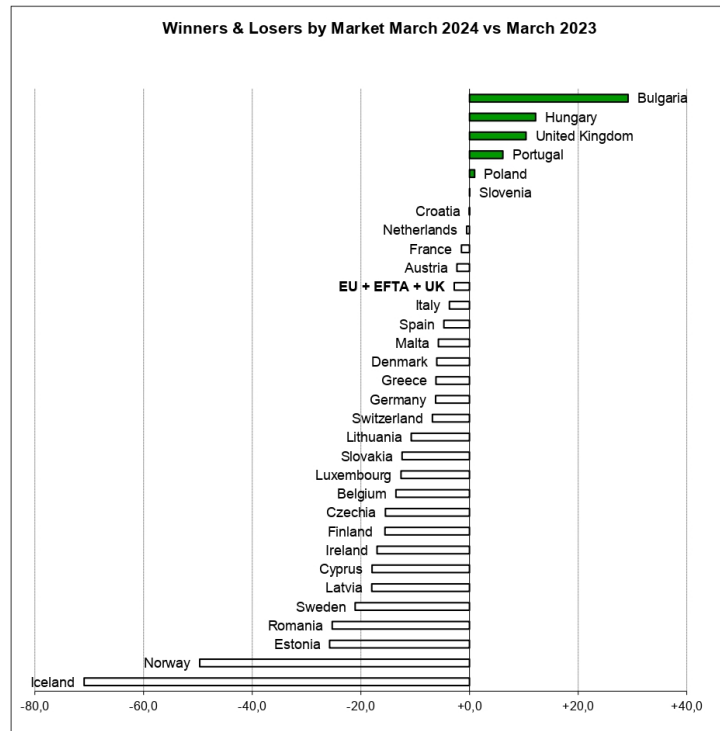

Countries	March 24/23 % Chg
Bulgaria	+29,2
Hungary	+12,2
United Kingdom	+10,4
Portugal	+6,2
Poland	+0,9
Slovenia	+0,0
Croatia	-0,0
Netherlands	-0,5
France	-1,5
Austria	-2,3
EU + EFTA + UK	-2,8
Italy	-3,7
Spain	-4,7
Malta	-5,7
Denmark	-6,0
Greece	-6,2
Germany	-6,2
Switzerland	-6,8
Lithuania	-10,7
Slovakia	-12,4
Luxembourg	-12,6
Belgium	-13,5
Czechia	-15,5
Finland	-15,6
Ireland	-17,0
Cyprus	-17,9
Latvia	-18,0
Sweden	-21,0
Romania	-25,3
Estonia	-25,7
Norway	-49,7
Iceland	-70,9

Caption:

Description:

Dimensions: 1755 x 1241

aperture: 0

credit:

camera:

caption:

created_timestamp: 0