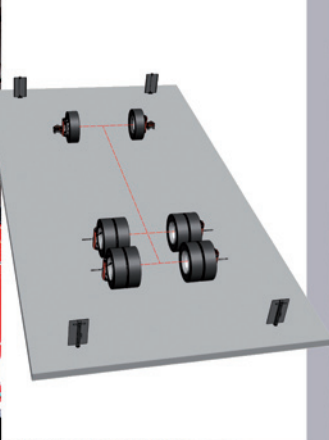

Invito **Porte Aperte**

**Sabato 19 Ottobre 2013**  
**dalle ore 14.30 alle 19.00**

Pesci Attrezzature ed il centro Josam Truck Training Center hanno il piacere di invitarla alla presentazione di

**JOSAM i-track**

Il nuovo sistema di allineamento ruote Josam veloce e preciso **senza utilizzo di calibri, sostegni, ventose o compensazione**

E' necessario confermare la presenza. (vedi retro)

 **PESCI**  
**ATTREZZATURE SRL**